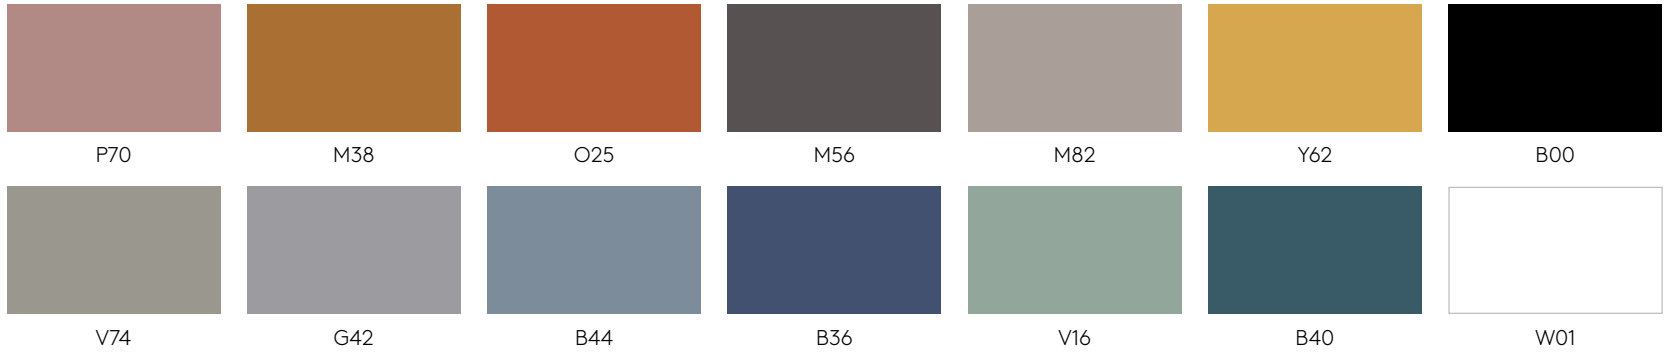

Plastic Colours / Couleurs en plastique

NEW DESIGNS

Fully upholstered versions / Versions totalement tapissées

4 leg base
Piètement 4 pieds

Rod sled base
Piètement en tige