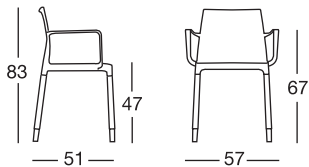

# BE cataloge

Scocca in tecnopolimero riciclabile, rinforzato fibra di vetro.  
Gambe in alluminio con cover in tecnopolimero.  
Per uso interno/esterno.  
Impilabile.

*Fibreglass-reinforced recyclable technopolymer main body.  
Aluminium legs with technopolymer cover.  
For indoor/outdoor use.  
Stackable.*

Art. 2637

Imballo: 4 pezzi  
Packing: 4 pieces

Peso unitario Kg 4,800  
Unit weight

Misure imballo 66x59x100 cm  
Packing sizes

**CATAS**

Conforme EN 16139:2013  
According to EN 16139:2013

Art. 2638

Imballo: 6 pezzi  
Packing: 6 pieces

Peso unitario Kg 4,200  
Unit weight

Misure imballo 71x51x108 cm  
Packing sizes

**CATAS**

Conforme EN 16139:2013  
According to EN 16139:2013