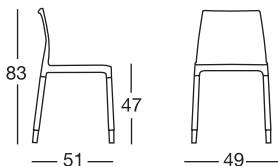

Art. 2637

Imballo: 4 pezzi  
Packing: 4 pieces

Peso unitario Kg 4,800  
Unit weight

Misure imballo 66x59x100 cm  
Packing sizes

**CATAS**

Conforme EN 16139:2013  
According to EN 16139:2013

Art. 2638

Imballo: 6 pezzi  
Packing: 6 pieces

Peso unitario Kg 4,200  
Unit weight

Misure imballo 71x51x108 cm  
Packing sizes

**CATAS**

Conforme EN 16139:2013  
According to EN 16139:2013